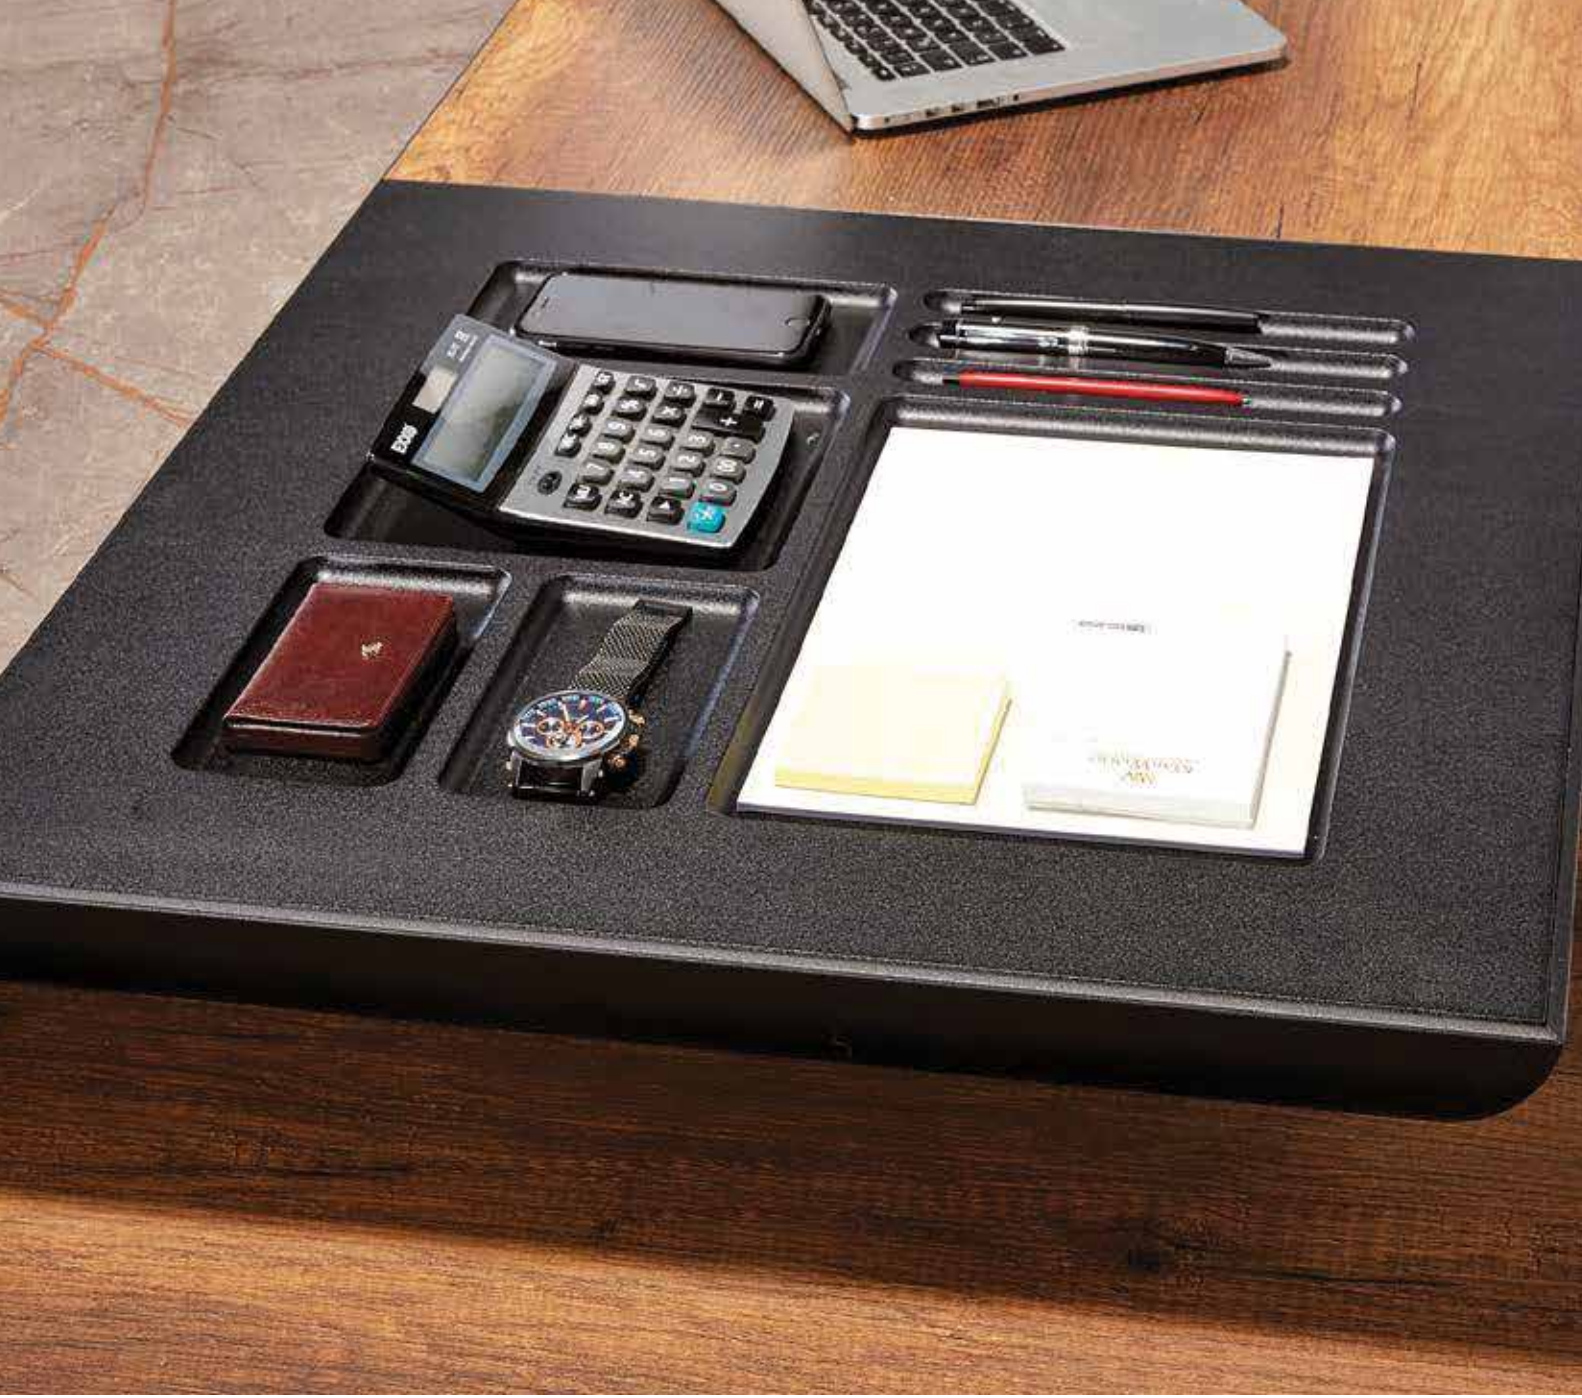

Majör Yönetici Seti

Majör Executive Set

Şık ve sıradışı çizgilerle, öne çıkan bir tarz.

A striking style with smart and unusual lines.

Majör Sehpa | Center Table

Major Dolap | Cabinet

Fly Yönetici Seti
Fly Executive Set

Fly Yönetici Seti

Fly Executive Set

Farklı dokuların birlikteliğiyle akılda kalıcı bir etki.

A striking style with smart and unusual lines.

OFİS MOBİLYALARI

Fly Dolap | Cabinet

Fly Kanepe | Sofa

Fly Koltuk | Armchair

Fly Sehpa | Center Table

Loft Yönetici Seti

Loft Executive Set

Plato Yönetici Seti

Plato Executive Set

OFİS MOBİLYALARI

Zeta Yönetici Seti

Zeta Executive Set